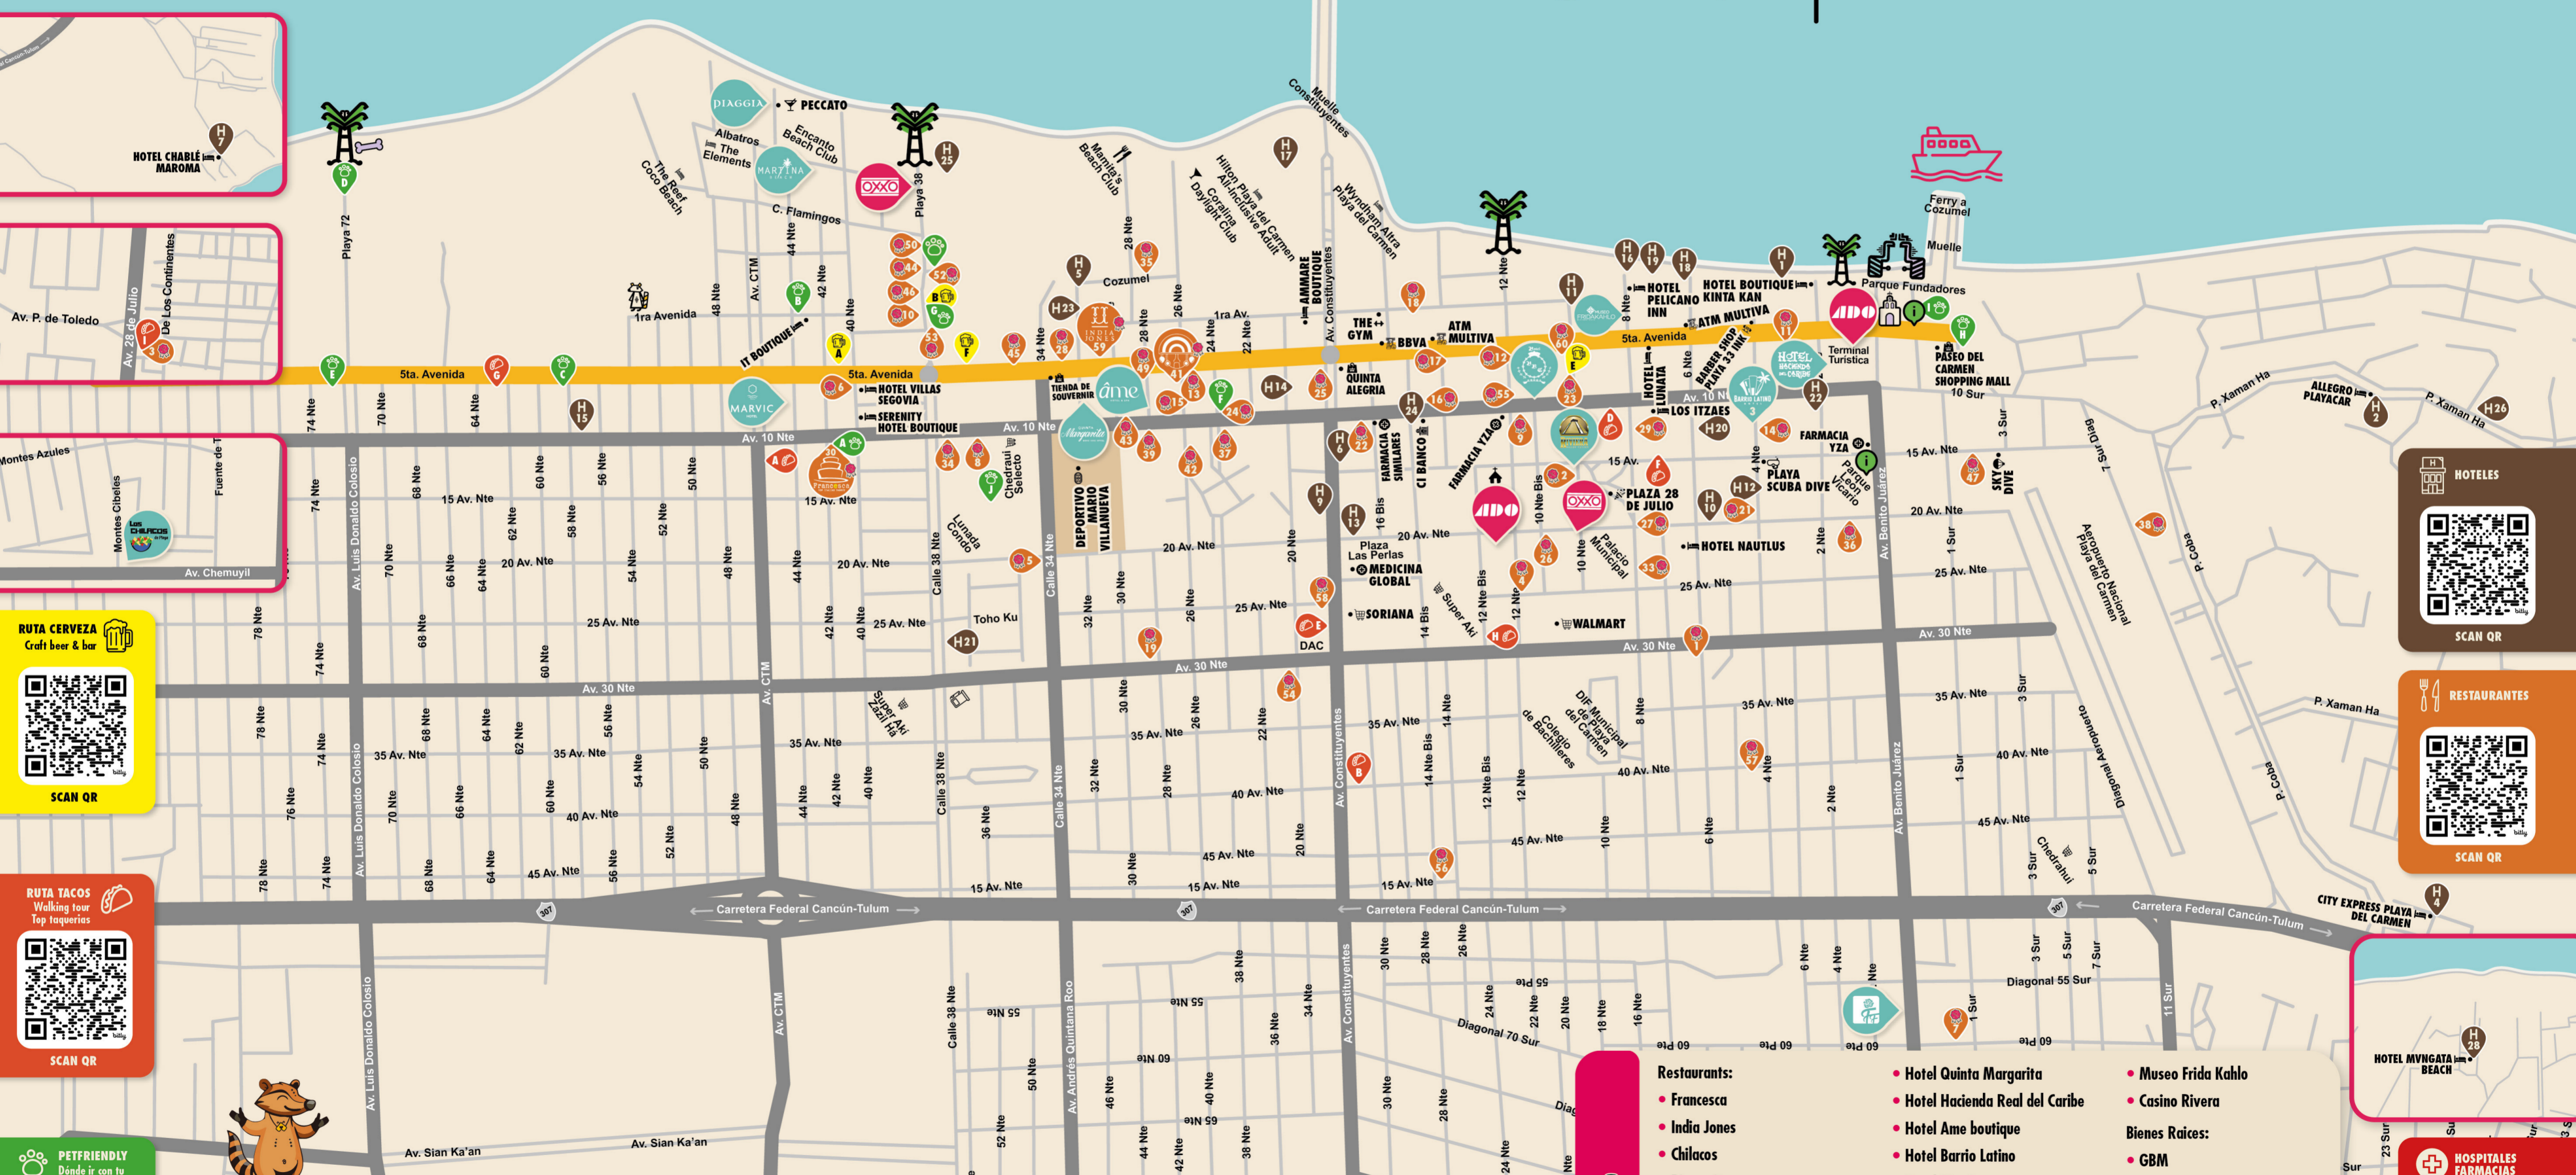

Let's Playa!

del Carmen

by  We Are Playa Maps

RUTA CERVEZA
Craft beer & bar

SCAN QR

RUTA TACOS
Walking tour Top taquerías

SCAN QR

PETRIENDLY
Dónde ir con tu perro

-  RUTA CERVEZA Craft beer & bar
-  RUTA TACOS Walking tour Top taquerías
-  PETRIENDLY Dónde ir con tu perro

- Restaurants:**
- Francesca
 - India Jones
 - Chilacos
 - Rinconón veracruzano
 - Bussines Coffee
 - Inka
- Hoteles:**
- Asociación de hoteles de la Riviera Maya

LA RUTA DEL TACO

Let's 
Playa!
del Carmen

by  We Are Playa Maps

RUTA TACOS

SCAN QR

- | | | |
|---|--|--|
|  A MR GALLO |  D DON SIRLOIN |  G TROPICAL TACOS |
|  B PARRILLEROS PLAYEROS |  E EL FOGON |  H DEJA VU |
|  C LA PERLA TAPATIA |  F MR PANCHO |  I TACOS DON CHAVA |

RUTA PET-FRIENDLY

Vive Playa del Carmen con tus Mascotas

Let's 
Playa!
del Carmen 

by  We Are Playa Maps

PETFRIENDLY
Dónde ir con tu perro

SCAN QR

- | | | |
|---|--|---|
|  A FRANCESCA |  E 5TA POP |  I PARQUE FUNDADORES |
|  B CATALINA |  F HELADOS ZOZEN |  J ROOF TOP HOTEL ALOFT |
|  C SOMOS CRISOL |  G CHELA DE PLAYA | |
|  D PLAYA 72 |  H PLAZA PASEO DEL CARMEN | |